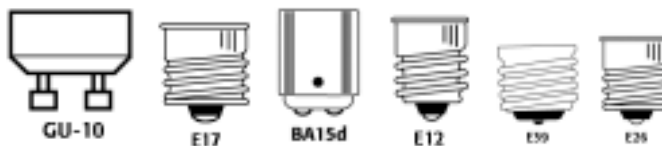

Socket & Accessories - Douilles et accessoires

Line Ligne	Ordering Code Code Commande	Internal Code Interne	Equivalent Equivalent	Max Watt Puiss. Maximale	Max Volt Tension Maximale	Lamp Base Culot Lampe	Pins Broches	Dimensions Len. x Diam. inches (mm) Dimensions Long. x Diam.	Description	Case Qty Qté Caisse	Fig. # N° Fig.

Halogen Lamp Sockets - Recessed Single Contact Base Douilles pour halogènes - culot à un plot en retrait

71	SJD-79					R7s			On Bracket (Double Socket) for 79mm lamp / sur plaque de fixation (embout double) pour lampe 79mm		43
72	SJD-119					R7s			On Bracket (Double Socket) for 119mm lamp / sur plaque de fixation (embout double) pour lampe 119mm		43

Adaptors and Extensions Adaptateurs et rallonges

73	ACC032		ED: IS276-A Leviton: 2004			E26			Medium Base Extension, Porcelain Body with Aluminum Screw Shell / Rallonge de culot moyen, corps en porcelaine avec douille à vis en aluminium		44
74	ACC032P		Leviton: 2006			E26			Medium Base Extension, Phenolic Body with Aluminum Screw Shell / Rallonge de culot moyen, corps phénolique avec douille à vis en aluminium		44
75	ACC033		Leviton: 8681			E39 TO E26			Adaptor - Mogul to Medium Base / Adaptateur - culot goliath à moyen		45
76	ACC066		Leviton: 8647-100			E39			Mogul Base Extension, Porcelain Body with Aluminum Screw Shell / Rallonge de culot goliath, corps en porcelaine avec douille à vis en aluminium		46
77	ACC0313		Eagle: 313			E26 TO E12			Adaptor - Medium Base to Candelabra Screw / Adaptateur - culot moyen à candélabre à vis		47
78	ACC03CB		N/A			BA15d TO E12			Adaptor - D.C. Bayonet to Candelabra Screw / Adaptateur - D.C. baïonnette à candélabre à vis		48
79	ACC03CI		Eagle: 341			E17 TO E12			Adaptor - Intermediate Base to Candelabra Screw / Adaptateur - culot intermédiaire à candélabre à vis		49
80	ACC010		ED: (TBA)			E26 TO GU-10/ GZ-10			Adaptor - Medium Base to GU-10, GZ-10 / Adaptateur - culot moyen à GU-10, GZ-10		50