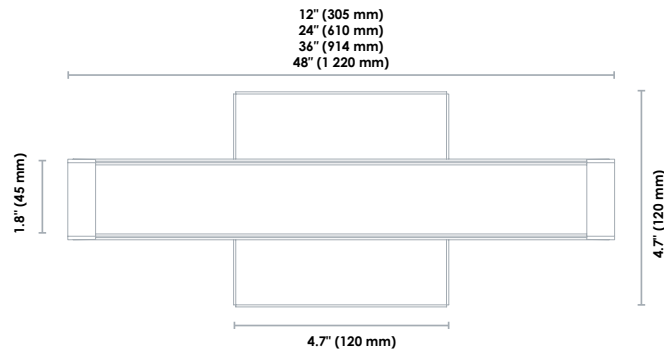

04

Order code	Description	Watts (W)	Volts (VAC)	Colour temp. (K)	Light Output (lm)	CRI	Life L70 (hrs)	Beam Angle (°)	Housing finish	Lens Finish	Case qty (master)
12"											
67342	SVAN/5W/12IN/30K/CH/F/STD	5	120	3 000	443	90	50 000	120	Chrome	Frosted	12
67343	SVAN/5W/12IN/30K/BN/F/STD	5	120	3 000	439	90	50 000	120	Brushed Nickel	Frosted	12
67344	SVAN/5W/12IN/30K/BK/F/STD	5	120	3 000	421	90	50 000	120	Black	Frosted	12
67345	SVAN/5W/12IN/40K/BN/F/STD	5	120	4 000	449	90	50 000	120	Brushed Nickel	Frosted	12
24"											
67346	SVAN/10W/24IN/30K/CH/F/STD	10	120	3 000	879	90	50 000	120	Chrome	Frosted	6
67347	SVAN/10W/24IN/30K/BN/F/STD	10	120	3 000	889	90	50 000	120	Brushed Nickel	Frosted	6
67348	SVAN/10W/24IN/30K/BK/F/STD	10	120	3 000	845	90	50 000	120	Black	Frosted	6
36"											
67349	SVAN/15W/36IN/30K/CH/F/STD	15	120	3 000	1221	90	50 000	120	Chrome	Frosted	6
67350	SVAN/15W/36IN/30K/BN/F/STD	15	120	3 000	1219	90	50 000	120	Brushed Nickel	Frosted	6
67351	SVAN/15W/36IN/30K/BK/F/STD	15	120	3 000	1160	90	50 000	120	Black	Frosted	6
48"											
67352	SVAN/20W/48IN/30K/CH/F/STD	20	120	3 000	1470	90	50 000	120	Chrome	Frosted	6