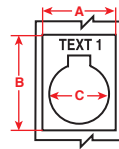

Figure 49

Diagram	Catalog #	B#	Material	Color	Label Width A Inch (mm)	Label Height B Inch (mm)	Hole Diameter C Inch (mm)	Labels Per Roll	Rec. Ribbon
<b>B-593 Foam Backed Polyester Label</b>									
Fig. 49	M71EP-167-593	B-593	Polyester	White	1.200 (30.480)	1.500 (38.1)	0.890 (22.5)	100	M71-R6000
Fig. 49	M71EP-168-593	B-593	Polyester	White	1.200 (30.480)	1.900 (48.3)	0.890 (22.5)	100	M71-R6000
Fig. 49	M71EP-169-593	B-593	Polyester	White	1.800 (45.720)	1.800 (45.7)	1.200 (30.5)	100	M71-R6000
Fig. 49	M71EP-167-593-YL	B-593	Polyester	Yellow	1.200 (30.480)	1.500 (38.1)	0.890 (22.5)	100	M71-R6000
Fig. 49	M71EP-168-593-YL	B-593	Polyester	Yellow	1.200 (30.480)	1.900 (48.3)	0.890 (22.5)	100	M71-R6000
Fig. 49	M71EP-169-593-YL	B-593	Polyester	Yellow	1.800 (45.720)	1.800 (45.7)	1.200 (30.5)	100	M71-R6000
Fig. 49	M71EP-167-593-BK	B-593	Polyester	Black	1.200 (30.480)	1.500 (38.1)	0.890 (22.5)	100	M71-R4400-WT
Fig. 49	M71EP-168-593-BK	B-593	Polyester	Black	1.200 (30.480)	1.900 (48.3)	0.890 (22.5)	100	M71-R4400-WT
Fig. 49	M71EP-169-593-BK	B-593	Polyester	Black	1.800 (45.720)	1.800 (45.7)	1.200 (30.5)	100	M71-R4400-WT
Fig. 49	M71EP-167-593-GN	B-593	Polyester	Green	1.200 (30.480)	1.500 (38.1)	0.890 (22.5)	100	M71-R4400-WT
Fig. 49	M71EP-168-593-GN	B-593	Polyester	Green	1.200 (30.480)	1.900 (48.3)	0.890 (22.5)	100	M71-R4400-WT
Fig. 49	M71EP-169-593-GN	B-593	Polyester	Green	1.800 (45.720)	1.800 (45.7)	1.200 (30.5)	100	M71-R4400-WT
Fig. 49	M71EP-167-593-RD	B-593	Polyester	Red	1.200 (30.480)	1.500 (38.1)	0.890 (22.5)	100	M71-R4400-WT
Fig. 49	M71EP-168-593-RD	B-593	Polyester	Red	1.200 (30.480)	1.900 (48.3)	0.890 (22.5)	100	M71-R4400-WT
Fig. 49	M71EP-169-593-RD	B-593	Polyester	Red	1.800 (45.720)	1.800 (45.7)	1.200 (30.5)	100	M71-R4400-WT