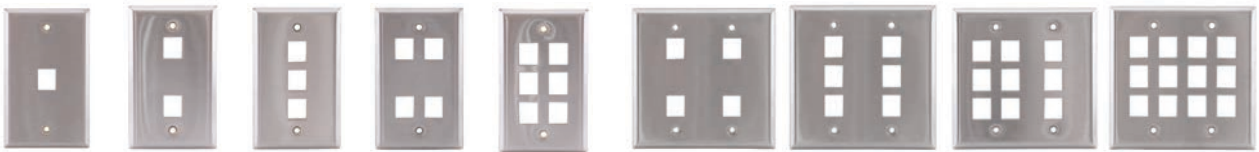

**IFP Face Plates, with Label Fields, 1- and 2-Gang**

Color	1-Gang					2-Gang		
	1-Port	2-Port	3-Port	4-Port	6-Port	6-Port	9-Port	12-Port
Almond	<b>IFP11AL</b>	<b>IFP12AL</b>	<b>IFP13AL</b>	<b>IFP14AL</b>	<b>IFP16AL</b>	<b>IFP26AL</b>	-	-
Black	<b>IFP11BK</b>	<b>IFP12BK</b>	<b>IFP13BK</b>	<b>IFP14BK</b>	<b>IFP16BK</b>	<b>IFP26BK</b>	<b>IFP29BK</b>	<b>IFP212BK</b>
Gray	<b>IFP11GY</b>	<b>IFP12GY</b>	<b>IFP13GY</b>	<b>IFP14GY</b>	<b>IFP16GY</b>	<b>IFP26GY</b>	<b>IFP29GY</b>	<b>IFP212GY</b>
Ivory	<b>IFP11EI</b>	<b>IFP12EI</b>	<b>IFP13EI</b>	<b>IFP14EI</b>	<b>IFP16EI</b>	<b>IFP26EI</b>	<b>IFP29EI</b>	<b>IFP212EI</b>
Light Almond*	<b>IFP11LA</b>	<b>IFP12LA</b>	<b>IFP13LA</b>	<b>IFP14LA</b>	<b>IFP16LA</b>	<b>IFP26LA</b>	<b>IFP29LA</b>	<b>IFP212LA</b>
Office White	<b>IFP11OW</b>	<b>IFP12OW</b>	<b>IFP13OW</b>	<b>IFP14OW</b>	<b>IFP16OW</b>	<b>IFP26OW</b>	<b>IFP29OW</b>	<b>IFP212OW</b>
White	<b>IFP11W</b>	<b>IFP12W</b>	<b>IFP13W</b>	<b>IFP14W</b>	<b>IFP16W</b>	<b>IFP26W</b>	<b>IFP29W</b>	<b>IFP212W</b>

Note: \*Light Almond plates match Office White non-metallic raceway, boxes, jacks and connectors.

**Stainless Steel Face Plates without Label Fields, 1- and 2-Gang**

Catalog No.	1-Gang					2-Gang			
	1-Port	2-Port	3-Port	4-Port	6-Port	4-Port	6-Port	9-Port	12-Port
	<b>SSF11</b>	<b>SSF12</b>	<b>SSF13</b>	<b>SSF14</b>	<b>SSF16</b>	<b>SSF204</b>	<b>SSF206</b>	<b>SSF209</b>	<b>SSF212</b>