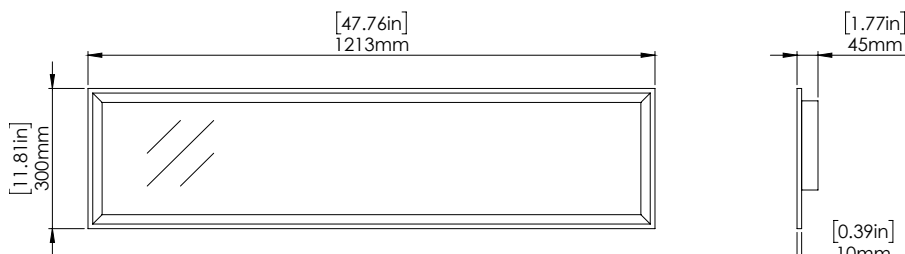

### DIMENSIONAL DATA

SURFACE MOUNT KIT DIMENSIONS  
(ORDER SEPARATELY)

ORDERING GUIDE

**VOLTAGE**

**B - 120 - 277V\***  
**C - 347V**

**COLOUR TEMP**

**5K - 5000K**  
**4K - 4000K\***  
**3.5K - 3500K**  
**VK - Variable colour**