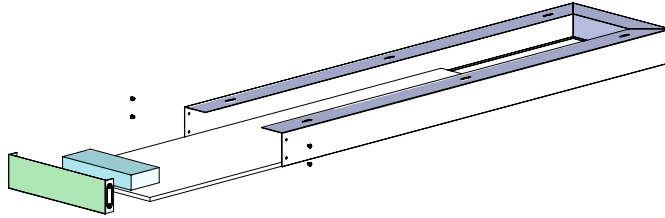

### DIMENSIONAL DATA

SURFACE MOUNT KIT DIMENSIONS  
(ORDER SEPARATELY)

ORDERING GUIDE

**VOLTAGE**

**B - 120 - 277V\***  
**C - 347V**

**COLOUR TEMP**

**5K - 5000K**  
**4K - 4000K\***  
**3.5K - 3500K**  
**VK - Variable colour**