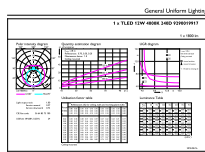

LEDtube 10W G13 840 ND